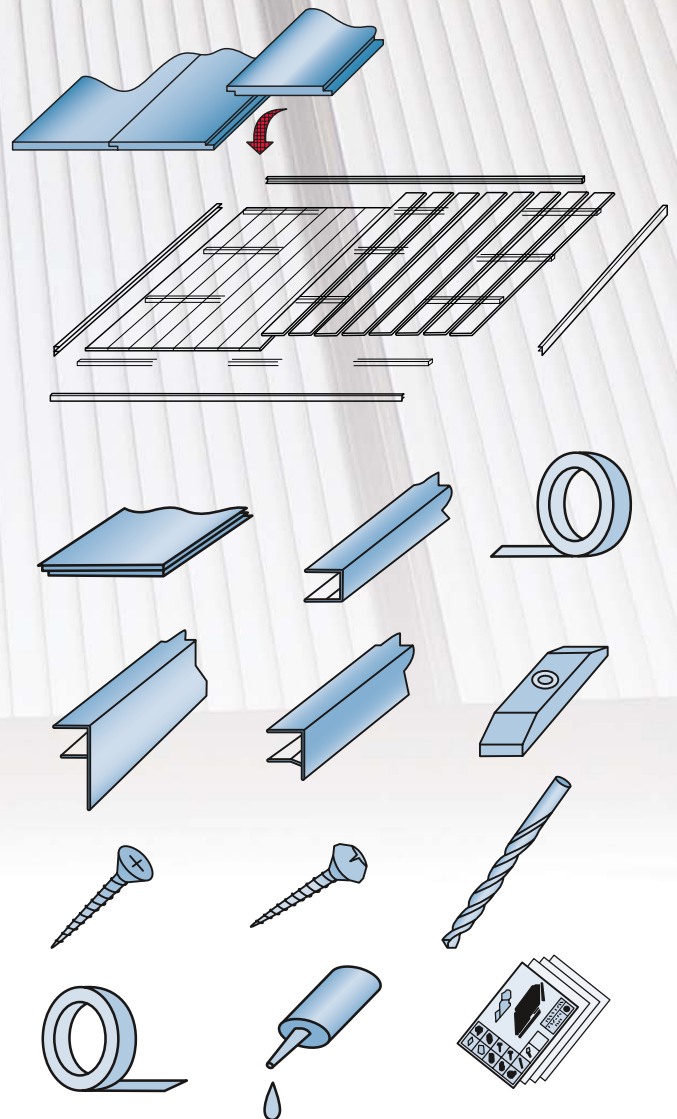

Seznam materiálu:

*stavebnice neobsahuje konstrukci

ZENIT, spol. s r.o.

Tiskařská 8a/620

Praha 10 - Malešice • CZ-108 01

Tel.: +420 234 707 042-3

Fax: +420 234 707 084

E-mail: clicksystem@zenit.cz

ZENIT, spol. s r.o.

Červená Lhota 13

Chudobín • CZ-783 21

Tel.: +420 585 340 528

Fax: +420 585 340 012

E-mail: olomouc@zenit.cz

ZENIT, spol. s r.o.

Pod parkem 1356

Vrchlabí • CZ-543 01

Tel.: +420 499 425 190

Fax: +420 499 425 190

E-mail: vrchlabi@zenit.cz