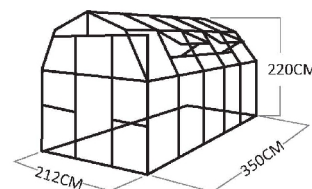

Skleníky mají hliníkovou konstrukci a jsou zasklené komůrkovým polykarbonátem o síle 4 mm.

Zahradní skleník	MANSARDA zahradní velká
Šíře × délka [mm]	2810 × 3500
Výška [mm]	2500
Celková hmotnost [kg]	85
Barva al konstrukce	zelená
Počet oken	4
Cena Kč vč. DPH	19 300

Zahradní skleník	MANSARDA zahradní malá
Šíře × délka [mm]	2120 × 3500
Výška [mm]	2200
Celková hmotnost [kg]	68
Barva al konstrukce	zelená
Počet oken	4
Cena Kč vč. DPH	15 990

Zahradní skleník	POPULAR
Šíře × délka [mm]	2120 × 3500
Výška [mm]	2200
Celková hmotnost [kg]	68
Barva al konstrukce	zelená
Počet oken	4
Cena Kč vč. DPH	13 200

Zahradní skleník	TRADITIONAL
Šíře × délka [mm]	2810 × 3500
Výška [mm]	2200
Celková hmotnost [kg]	70
Barva al konstrukce	zelená
Počet oken	4
Cena Kč vč. DPH	14 700

Doprava: zasíláme sběrnou službou za cenu 720 Kč vč. DPH

Policové systémy	Rozměry [mm] (š x d x v)	Hmotnost [kg]	Barva konstrukce	Cena Kč vč. DPH
 Policový systém „Lucie“	1260 × 500 × 1130	3	přírodní hliník	1370
 Policový systém „Jana“	620 × 500 × 1130	3	přírodní hliník	950
 Policový systém „Adéla“	735 × 410 × 1130	3,5	přírodní hliník	850
 Policový systém „Gabriela“	500 × 410 × 1130	3	přírodní hliník	720
 Policový systém „Monika“	500 × 1140 × 800	10	pozink	1400