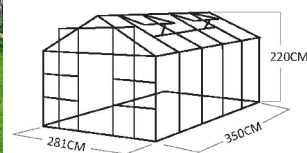

Skleníky mají hliníkovou konstrukci a jsou zasklené komůrkovým polykarbonátem o síle 4 mm.

Zahradní skleník	MANSARDA zahradní velká
Šíře × délka [mm]	2810 × 3500
Výška [mm]	2500
Celková hmotnost [kg]	85
Barva al konstrukce	zelená
Počet oken	4
Cena Kč vč. DPH	19 300

Zahradní skleník	MANSARDA zahradní malá
Šíře × délka [mm]	2120 × 3500
Výška [mm]	2200
Celková hmotnost [kg]	68
Barva al konstrukce	zelená
Počet oken	4
Cena Kč vč. DPH	15 990

Zahradní skleník	POPULAR
Šíře × délka [mm]	2120 × 3500
Výška [mm]	2200
Celková hmotnost [kg]	68
Barva al konstrukce	zelená
Počet oken	4
Cena Kč vč. DPH	13 200

Zahradní skleník	TRADITIONAL
Šíře × délka [mm]	2810 × 3500
Výška [mm]	2200
Celková hmotnost [kg]	70
Barva al konstrukce	zelená
Počet oken	4
Cena Kč vč. DPH	14 700

Doprava: zasíláme sběrnou službou za cenu 720 Kč vč. DPH

Policové systémy	Rozměry [mm] (š x d x v)	Hmotnost [kg]	Barva konstrukce	Cena Kč vč. DPH
 Policový systém „Lucie“	1260 × 500 × 1130	3	přírodní hliník	1370
 Policový systém „Jana“	620 × 500 × 1130	3	přírodní hliník	950
 Policový systém „Adéla“	735 × 410 × 1130	3,5	přírodní hliník	850
 Policový systém „Gabriela“	500 × 410 × 1130	3	přírodní hliník	720
 Policový systém „Monika“	500 × 1140 × 800	10	pozink	1400