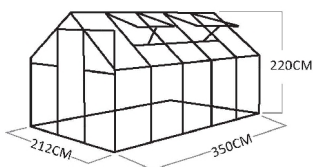

Skleníky mají hliníkovou konstrukci a jsou zasklené komůrkovým polykarbonátem o síle 4 mm.

Zahradní skleník	MANSARDA zahradní velká
Šíře × délka [mm]	2810 × 3500
Výška [mm]	2500
Celková hmotnost [kg]	85
Barva al konstrukce	zelená
Počet oken	4
Cena Kč vč. DPH	19 300

Zahradní skleník	MANSARDA zahradní malá
Šíře × délka [mm]	2120 × 3500
Výška [mm]	2200
Celková hmotnost [kg]	68
Barva al konstrukce	zelená
Počet oken	4
Cena Kč vč. DPH	15 990

Zahradní skleník	POPULAR
Šíře × délka [mm]	2120 × 3500
Výška [mm]	2200
Celková hmotnost [kg]	68
Barva al konstrukce	zelená
Počet oken	4
Cena Kč vč. DPH	13 200

Zahradní skleník	TRADITIONAL
Šíře × délka [mm]	2810 × 3500
Výška [mm]	2200
Celková hmotnost [kg]	70
Barva al konstrukce	zelená
Počet oken	4
Cena Kč vč. DPH	14 700

Doprava: zasíláme sběrnou službou za cenu 720 Kč vč. DPH

Policové systémy	Rozměry [mm] (š x d x v)	Hmotnost [kg]	Barva konstrukce	Cena Kč vč. DPH
 Policový systém „Lucie“	1260 × 500 × 1130	3	přírodní hliník	1370
 Policový systém „Jana“	620 × 500 × 1130	3	přírodní hliník	950
 Policový systém „Adéla“	735 × 410 × 1130	3,5	přírodní hliník	850
 Policový systém „Gabriela“	500 × 410 × 1130	3	přírodní hliník	720
 Policový systém „Monika“	500 × 1140 × 800	10	pozink	1400