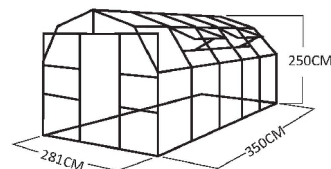

Skleníky mají hliníkovou konstrukci a jsou zasklené komůrkovým polykarbonátem o síle 4 mm.

Zahradní skleník	MANSARDA zahradní velká
Šíře × délka [mm]	2810 × 3500
Výška [mm]	2500
Celková hmotnost [kg]	85
Barva al konstrukce	zelená
Počet oken	4
Cena Kč vč. DPH	19 300

Zahradní skleník	MANSARDA zahradní malá
Šíře × délka [mm]	2120 × 3500
Výška [mm]	2200
Celková hmotnost [kg]	68
Barva al konstrukce	zelená
Počet oken	4
Cena Kč vč. DPH	15 990

Zahradní skleník	POPULAR
Šíře × délka [mm]	2120 × 3500
Výška [mm]	2200
Celková hmotnost [kg]	68
Barva al konstrukce	zelená
Počet oken	4
Cena Kč vč. DPH	13 200

Zahradní skleník	TRADITIONAL
Šíře × délka [mm]	2810 × 3500
Výška [mm]	2200
Celková hmotnost [kg]	70
Barva al konstrukce	zelená
Počet oken	4
Cena Kč vč. DPH	14 700

Doprava: zasíláme sběrnou službou za cenu 720 Kč vč. DPH

Policové systémy	Rozměry [mm] (š x d x v)	Hmotnost [kg]	Barva konstrukce	Cena Kč vč. DPH
 Policový systém „Lucie“	1260 × 500 × 1130	3	přírodní hliník	1370
 Policový systém „Jana“	620 × 500 × 1130	3	přírodní hliník	950
 Policový systém „Adéla“	735 × 410 × 1130	3,5	přírodní hliník	850
 Policový systém „Gabriela“	500 × 410 × 1130	3	přírodní hliník	720
 Policový systém „Monika“	500 × 1140 × 800	10	pozink	1400